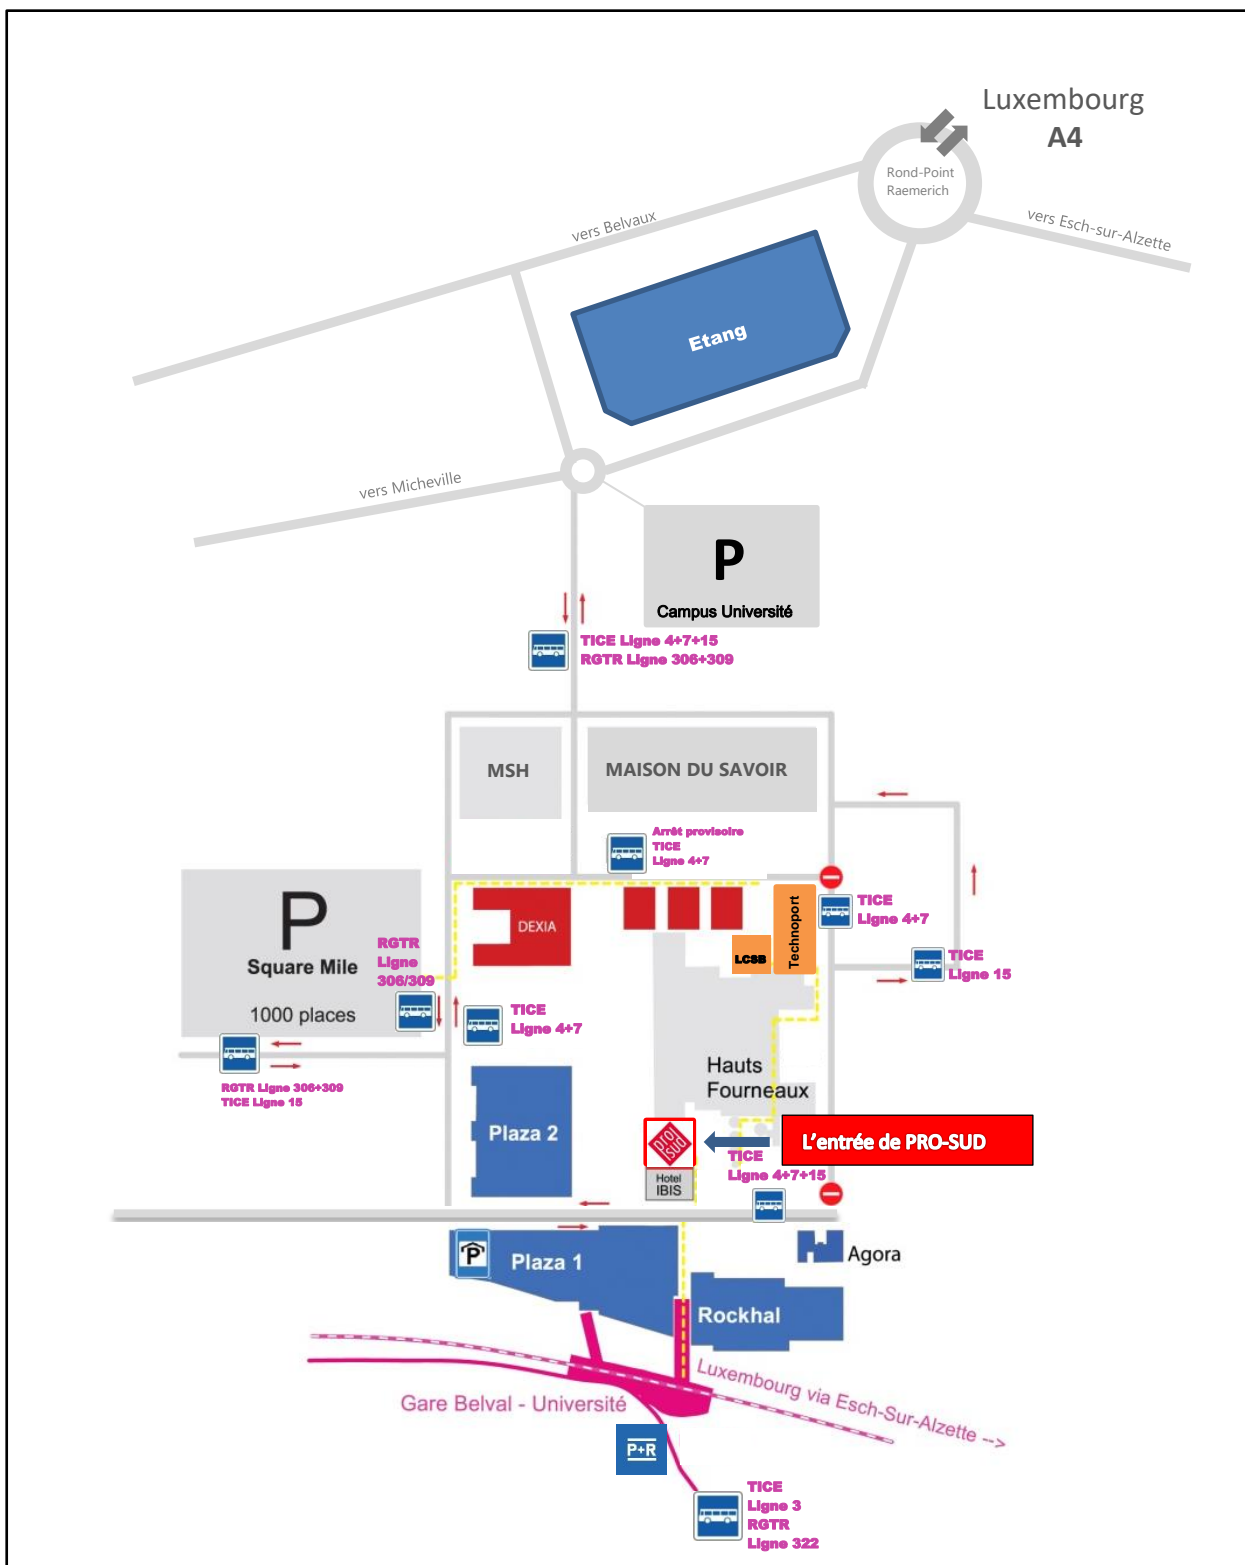

Plan d'accès au Site Belval

Accessibilité :

en BUS : Ligne 3-4-15 (TICE) tous les 30 minutes, Ligne 7 (TICE) tous les 15 minutes, Ligne 306-309 (RGTR) tous les 30 à 60 minutes (voir horaires sur www.mobiliteit.lu)

par TRAIN: Gare Belval-Université (voir horaires exactes sur www.mobiliteit.lu)

en VOITURE : des parkings publics couverts payants se trouvent au Belval Plaza I et II / parkings publics payants (1000 places) en face de la DEXIA et Campus Université