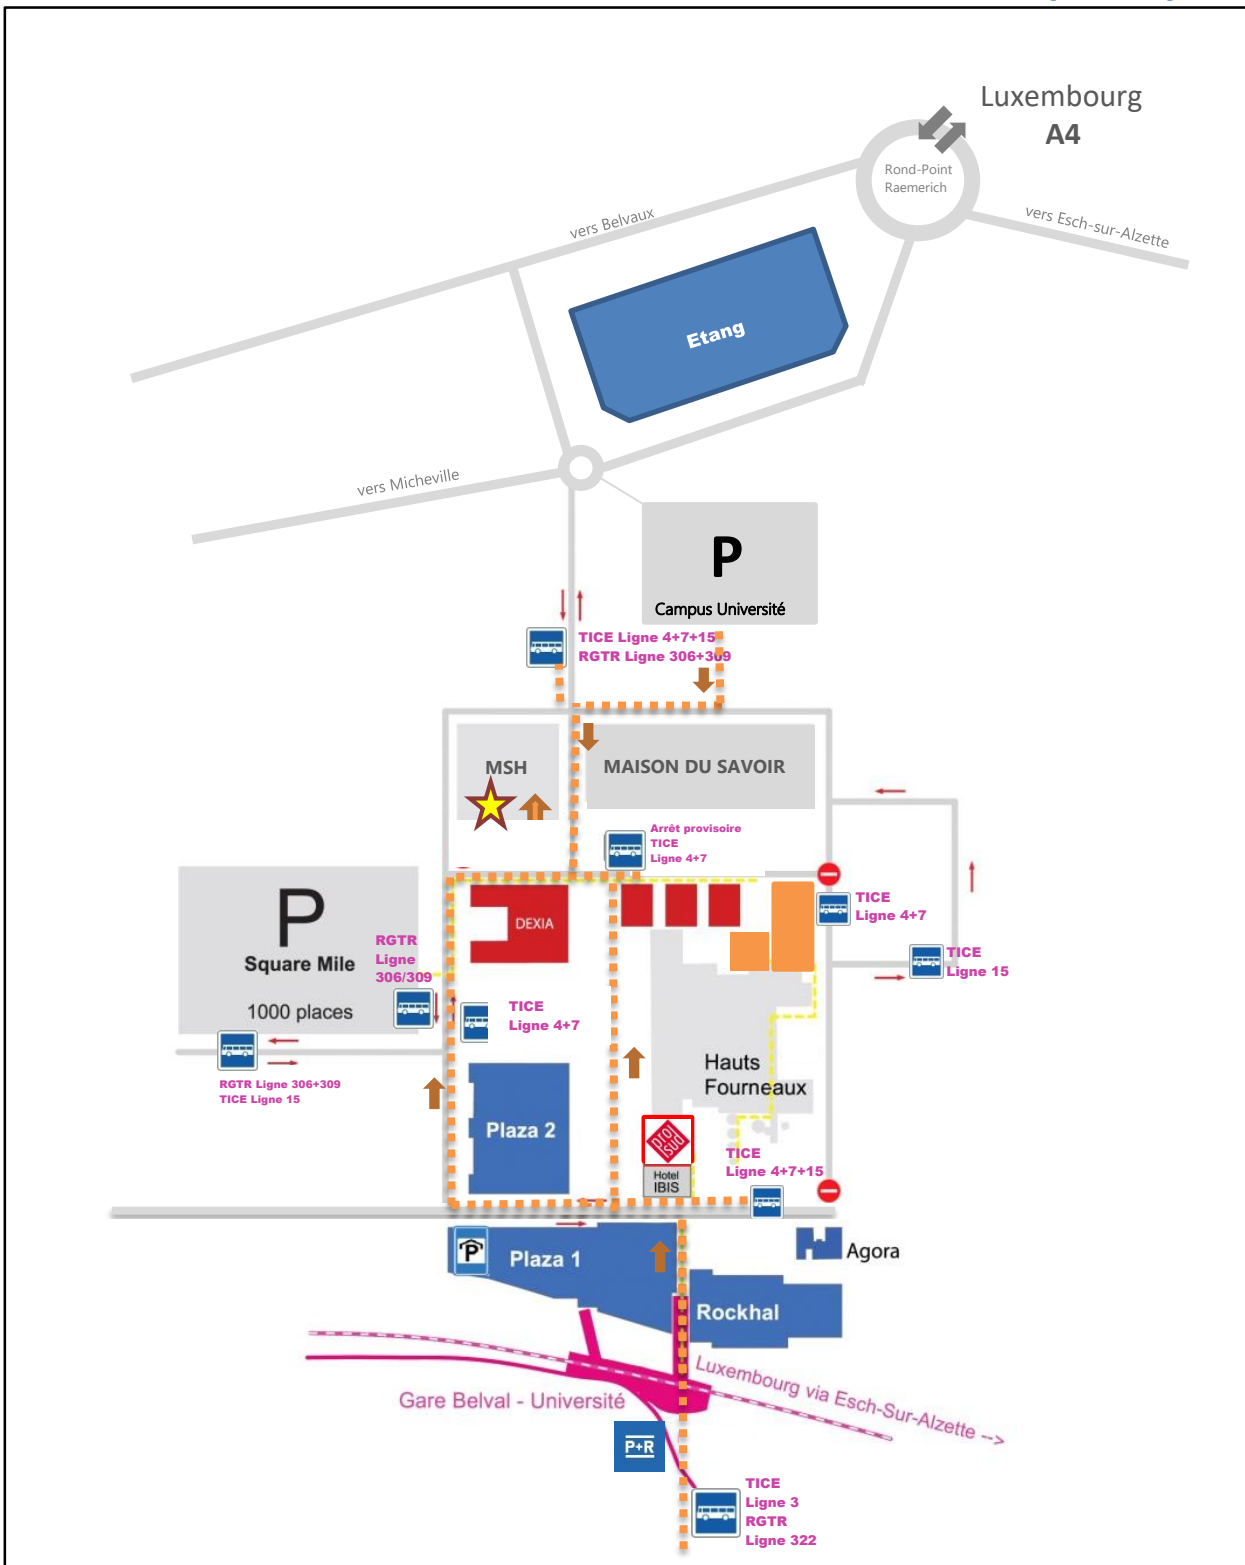

Plan d'accès :

Maison des Sciences Humaines, Uni.lu, Belval (MHS)

Accessibilité :

en BUS : Ligne 3-4-15 (TICE) tous les 30 minutes, Ligne 7 (TICE) tous les 15 minutes, Ligne 306-309 (RGTR) tous les 30 à 60 minutes (voir horaires sur www.mobiliteit.lu)

par TRAIN: Gare Belval-Université (voir horaires exactes sur www.mobiliteit.lu)

en VOITURE : des parkings publics couverts payants se trouvent au Belval Plaza I et II / parkings publics payants (1000 places) en face de la DEXIA et Campus Université